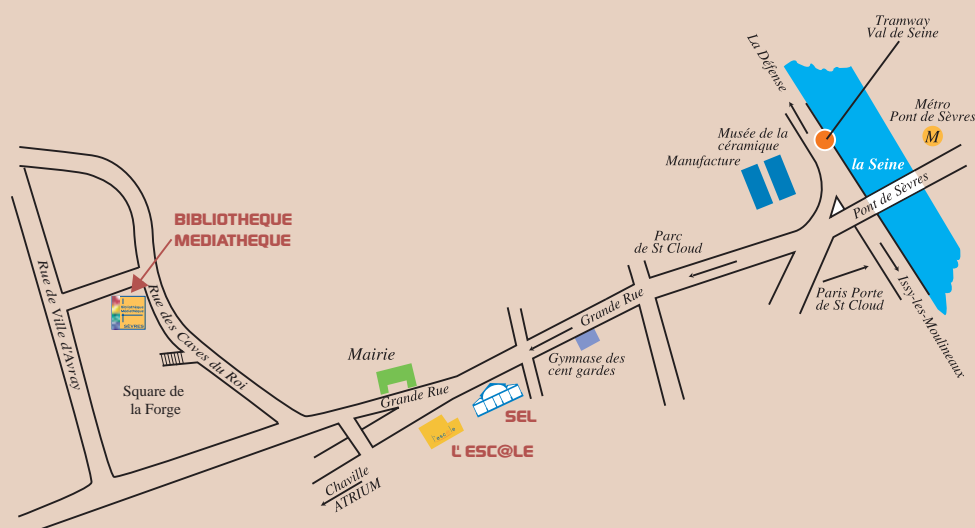

PLAN DES SITES

SEL

47, Grande Rue - 92310 Sèvres
Téléphone : 01 41 14 32 32

ESC@LE

51, Grande Rue - 92310 Sèvres
Téléphone : 01 49 66 03 06.

BIBLIOTHEQUE - MEDIATHEQUE

Square de la Forge, 8 rue de Ville d'Avray - 92310 Sèvres
Téléphone : 01 41 14 11 49

ACCES

Métro : ligne 9 - arrêt Pont de Sèvres
Puis **Bus** : 171 direction Château de Versailles - arrêt Mairie de Sèvres.

En train :

- De la gare Montparnasse : direction Versailles Rive Gauche, arrêt Sèvres
- De la gare Saint Lazare : direction Versailles Rive Droite, arrêt Sèvres-Ville d'Avray.

RENSEIGNEMENTS A LA BIBLIOTHEQUE - MEDIATHEQUE :
01 41 14 11 49